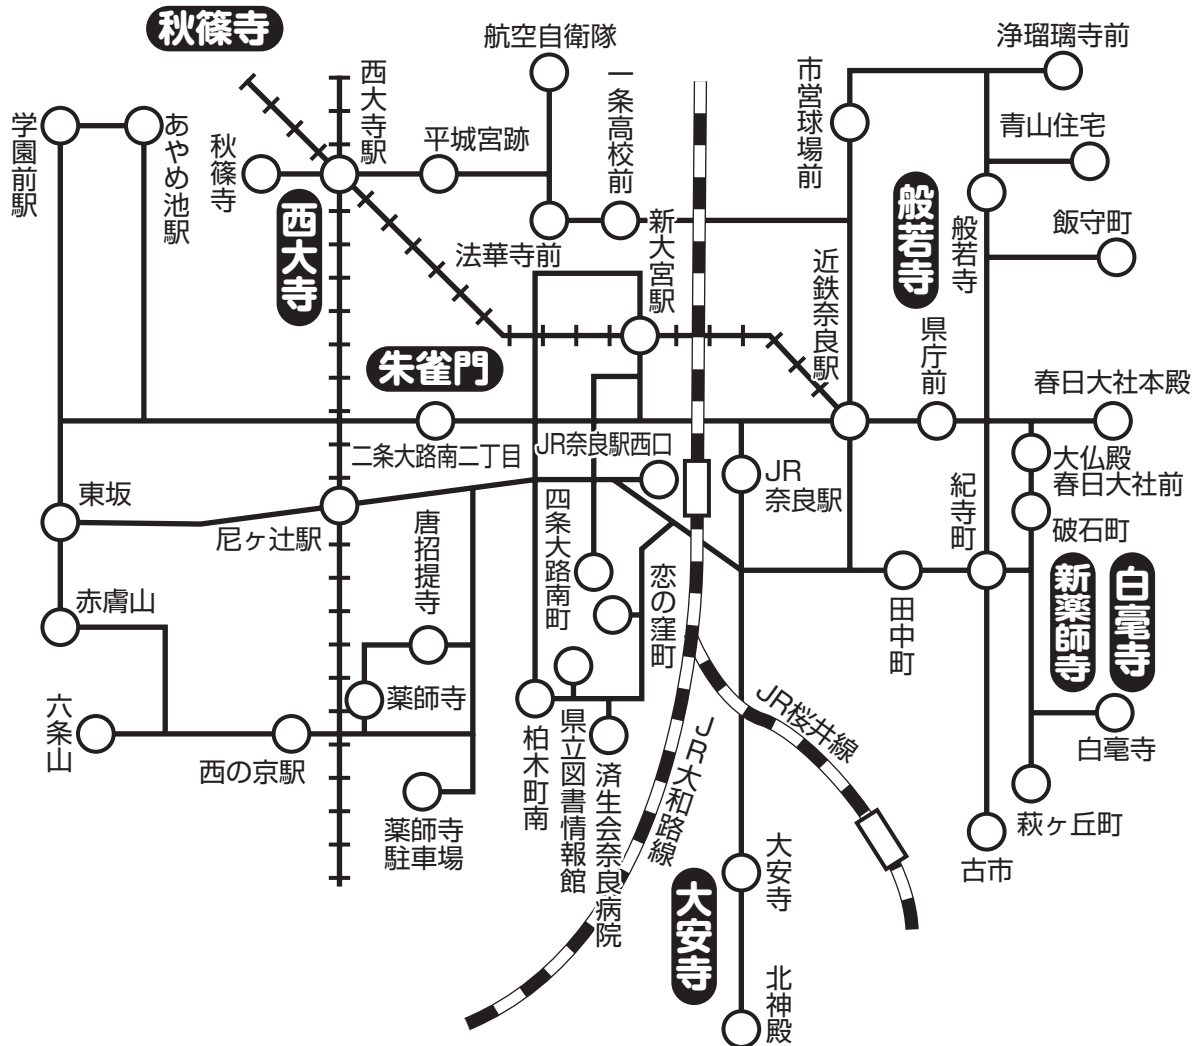

# アライウンド関西 奈良交通

## 「奈良・西の京フリー1日乗車券」引換場所

●「奈良・西の京フリー1日乗車券」乗車可能エリア

### 〈引換場所〉

●奈良交通 近鉄奈良案内所

近鉄奈良駅「西出口」改札を出て右へ5番出口の階段を上ったところ。

●奈良交通 JR奈良案内所

JR奈良駅改札を出て、奈良交通⑪⑫のりば内

### ●引換場所と引換時間

引換場所	電話番号	休業日	引換時間(営業時間)
近鉄奈良案内所	0742-22-5267	なし	平日 8:30~20:00 土・日・祝 9:00~19:00
JR奈良案内所	0742-27-2522	なし	平日 8:30~19:30 土・日・祝 9:00~17:30