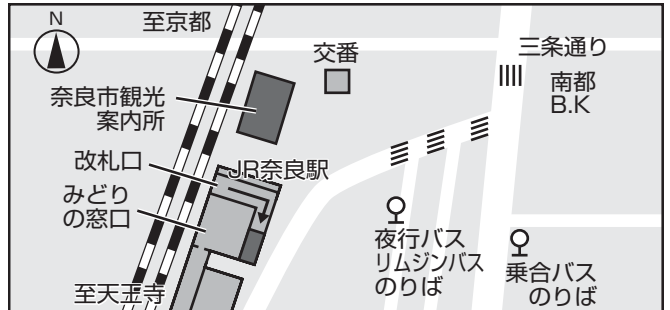

# アライウンド関西 奈良交通

## 「奈良・西の京フリー1日乗車券」引換場所

●「奈良・西の京フリー1日乗車券」乗車可能エリア

### 〈引換場所〉

●奈良交通 近鉄奈良案内所

近鉄奈良駅「西出口」改札を出て右へ5番出口の階段を上ったところ。

●奈良交通 JR奈良案内所

JR奈良駅改札を出て、奈良交通⑪⑫のりば内