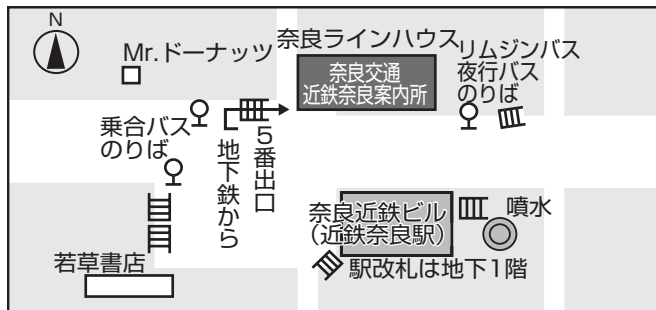

近鉄奈良駅「西出口」改札を出て右へ5番出口の階段を上ったところ。

●奈良交通 JR奈良案内所