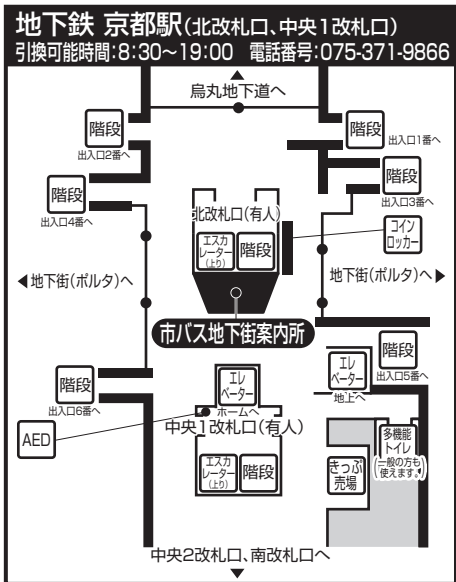

アライウンド関西 京都市バス専用 1日乗車券カード引換場所一覧

●市バス・地下鉄京都駅前案内所(JR京都駅前バス総合案内所内)

●市バス・地下鉄京都駅地下街案内所

●市バス・地下鉄烏丸御池駅案内所(地下鉄烏丸御池駅 コンコース階 北改札口)

●京都市バス専用1日乗車券カード