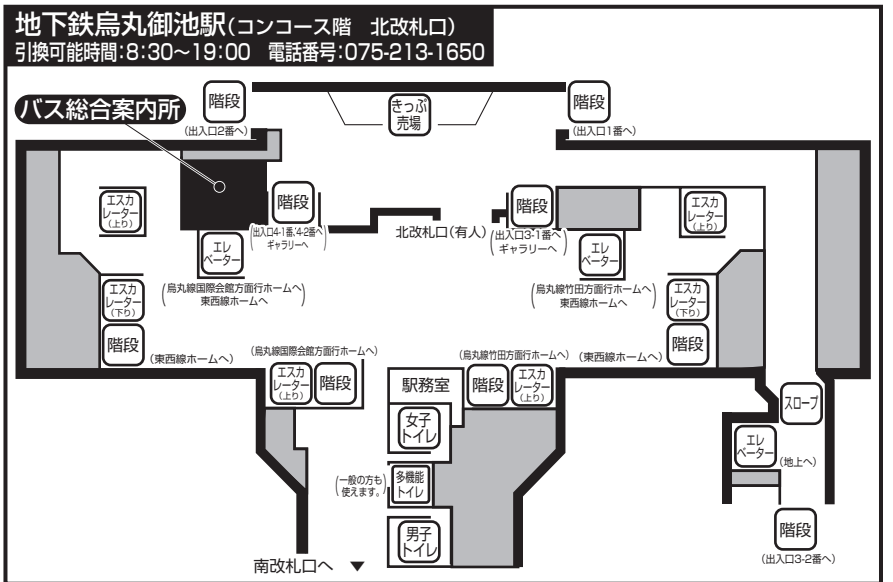

アライウンド関西 京都市バス専用 1日乗車券カード引換場所一覧

●市バス・地下鉄京都駅前案内所(JR京都駅前バス総合案内所内)

●市バス・地下鉄京都駅地下街案内所

●市バス・地下鉄烏丸御池駅案内所(地下鉄烏丸御池駅 コンコース階 北改札口)

●京都市バス専用1日乗車券カード