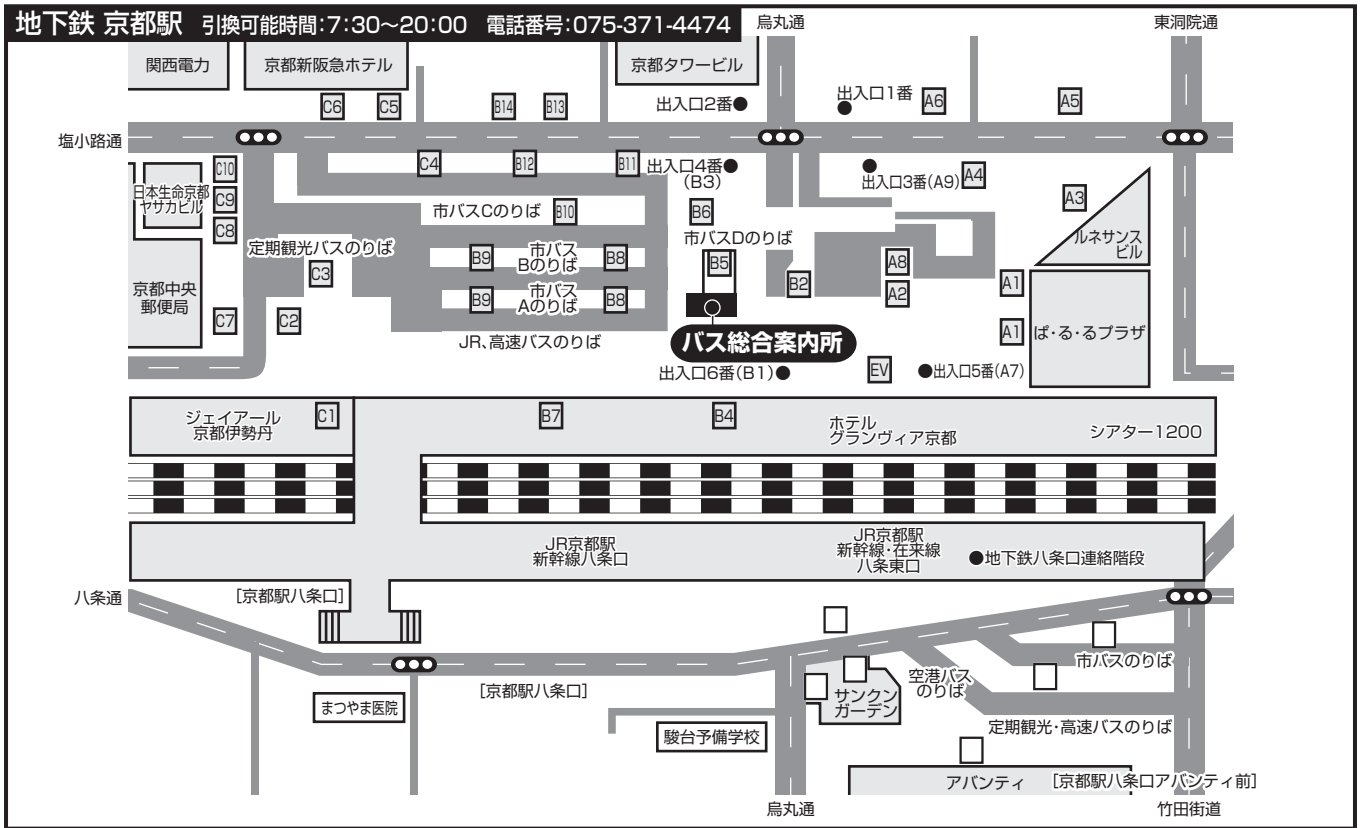

アライウンド関西 京都市バス専用 1日乗車券カード引換場所一覧

●市バス・地下鉄京都駅前案内所(JR京都駅前バス総合案内所内)

●市バス・地下鉄京都駅地下街案内所

●市バス・地下鉄烏丸御池駅案内所(地下鉄烏丸御池駅 コンコース階 北改札口)

●京都市バス専用1日乗車券カード